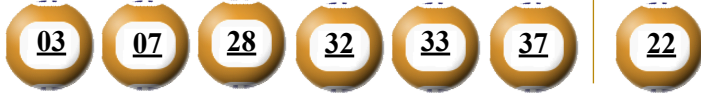

KẾT QUẢ TRÚNG THƯỞNG POWER 6/55

Kỳ quay thưởng: 00183 | Ngày quay thưởng: 02/10/2018

Jackpot 1

71.233.011.300^d

Jackpot 2

3.442.622.050^d

KẾT QUẢ QUAY SỔ XỔ MỞ THƯỞNG 5 KỲ LIÊN TRƯỚC

Kỳ quay thưởng	Ngày quay thưởng	Kết quả QSMT
00182	29/09/2018	03-07-12-32-34-55 38
00181	27/09/2018	08-12-29-35-51-54 34
00180	25/09/2018	02-03-06-13-14-17 09
00179	22/09/2018	01-08-17-28-40-50 21
00178	20/09/2018	03-32-35-46-47-49 51

- Các số dự thưởng trùng số kết quả không cần theo thứ tự.
- Thời hạn lĩnh thưởng là 60 ngày kể từ ngày mở thưởng.
- Soạn POWER gửi 9141, 9939, 9911, 997, 8193

ĐỊA ĐIỂM MUA VÉ VÀ ĐỔI THƯỞNG

.....

.....

KẾT QUẢ TRÚNG THƯỞNG POWER 6/55

Kỳ quay thưởng: 00183 | Ngày quay thưởng: 02/10/2018

Jackpot 1

71.233.011.300^d

Jackpot 2

3.442.622.050^d

KẾT QUẢ QUAY SỔ XỔ MỞ THƯỞNG 5 KỲ LIÊN TRƯỚC

Kỳ quay thưởng	Ngày quay thưởng	Kết quả QSMT
00182	29/09/2018	03-07-12-32-34-55 38
00181	27/09/2018	08-12-29-35-51-54 34
00180	25/09/2018	02-03-06-13-14-17 09
00179	22/09/2018	01-08-17-28-40-50 21
00178	20/09/2018	03-32-35-46-47-49 51

- Các số dự thưởng trùng số kết quả không cần theo thứ tự.
- Thời hạn lĩnh thưởng là 60 ngày kể từ ngày mở thưởng.
- Soạn MEGA gửi 9141, 9939, 9911, 997, 8193

ĐỊA ĐIỂM MUA VÉ VÀ ĐỔI THƯỞNG

.....

.....

KẾT QUẢ TRÚNG THƯỞNG POWER 6/55