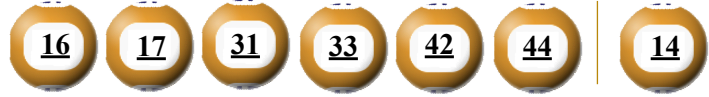

KẾT QUẢ TRÚNG THƯỞNG POWER 6/55

Kỳ quay thưởng: 00161 | Ngày quay thưởng: 11/08/2018

Jackpot 1

32.194.626.150^d

Jackpot 2

3.428.481.450^d

KẾT QUẢ QUAY SỔ XỔ MỞ THƯỞNG 5 KỲ LIÊN TRƯỚC

Kỳ quay thưởng	Ngày quay thưởng	Kết quả QSMT
00160	09/08/2018	24-29-32-33-49-55 09
00159	07/08/2018	03-09-15-20-39-49 04
00158	04/08/2018	11-12-24-32-41-48 03
00157	02/08/2018	06-11-16-17-41-55 07
00156	31/07/2018	01-05-27-31-47-50 41

- Các số dự thưởng phải trùng với số kết quả theo thứ tự.
- Thời hạn lĩnh thưởng là 60 ngày kể từ ngày mở thưởng.
- Soạn POWER gửi 9141, 9939, 9911, 8130, 997, 8193

ĐỊA ĐIỂM MUA VÉ VÀ ĐỔI THƯỞNG

.....

.....