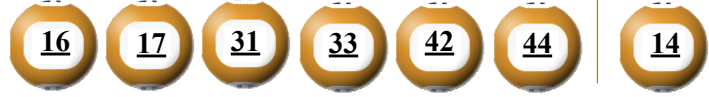

- Các số dự thưởng phải trùng với số kết quả theo thứ tự.
- Thời hạn lĩnh thưởng là 60 ngày kể từ ngày mở thưởng.
- Soạn POWER gửi 9141, 9939, 9911, 8130, 997, 8193

ĐỊA ĐIỂM MUA VÉ VÀ ĐỔI THƯỞNG

.....

.....

KẾT QUẢ TRÚNG THƯỞNG POWER 6/55

Kỳ quay thưởng: 00161 | Ngày quay thưởng: 11/08/2018

Jackpot 1

32.194.626.150^d

Jackpot 2

3.428.481.450^d

KẾT QUẢ QUAY SỔ XỔ MỞ THƯỞNG 5 KỲ LIÊN TRƯỚC

Kỳ quay thưởng	Ngày quay thưởng	Kết quả QSMT
00160	09/08/2018	24-29-32-33-49-55 09
00159	07/08/2018	03-09-15-20-39-49 04
00158	04/08/2018	11-12-24-32-41-48 03
00157	02/08/2018	06-11-16-17-41-55 07
00156	31/07/2018	01-05-27-31-47-50 41

- Các số dự thưởng phải trùng với số kết quả theo thứ tự.
- Thời hạn lĩnh thưởng là 60 ngày kể từ ngày mở thưởng.
- Soạn MEGA gửi 9141, 9939, 9911, 8130, 997, 8193

ĐỊA ĐIỂM MUA VÉ VÀ ĐỔI THƯỞNG

.....

.....